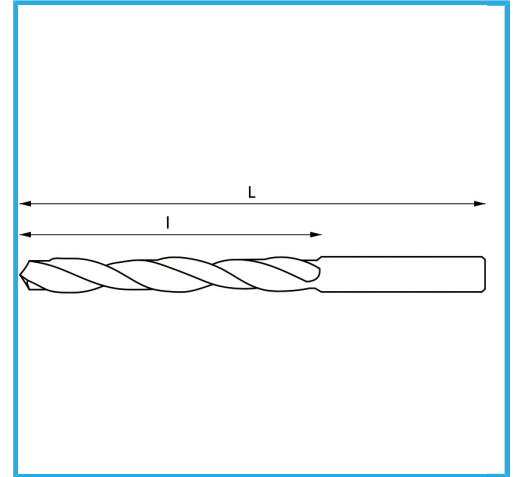

RECHTS, GESCHLIFFEN.

∅	6,75 mm
L	148 mm
l	97 mm
Pack	10
Bruttogewicht	0,03 kg
EAN-Code	8012667341695

Box

HSS

-

135°

HV=770-830

~15xD