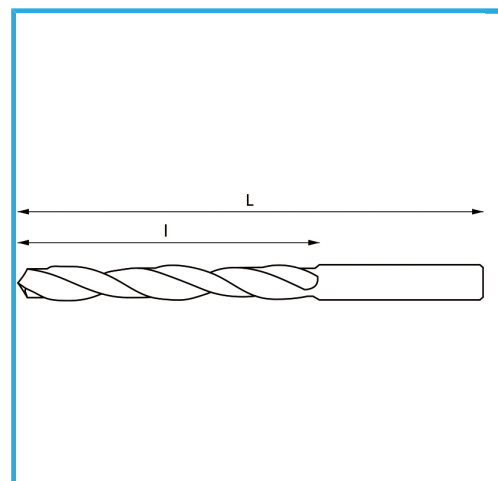

RECHTS, GESCHLIFFEN.

∅	10,50 mm
L	265 mm
l	185 mm
Bruttogewicht	0,12 kg
Verpackungsmaße	-
EAN-Code	8012667342555

Box

HSS

-

135°

HV=770-830

~20xD