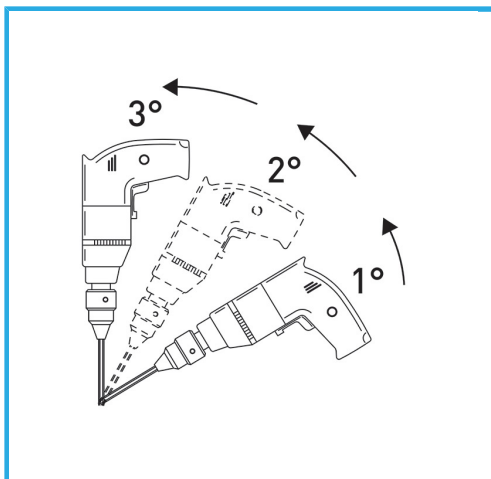

DER DÜNNWANDIGE DIAMANTKERN GARANTIERT GRATFREIE
SCHNITTE. DIESE FUNKTION ERLEICHTERT BOHRARBEITEN AUF HART
VERLEGTEM...

Maß	Ø 60 mm
Sechskantkupplung	11 mm g
Gesamtlänge	90 mm
Diamanthöhe	5 mm
Stift	35/40
Bruttogewicht	0,35 kg
Verpackungsmaße	75 x 140 x 75 h mm
EAN-Code	8012667355272

Aufhängbar