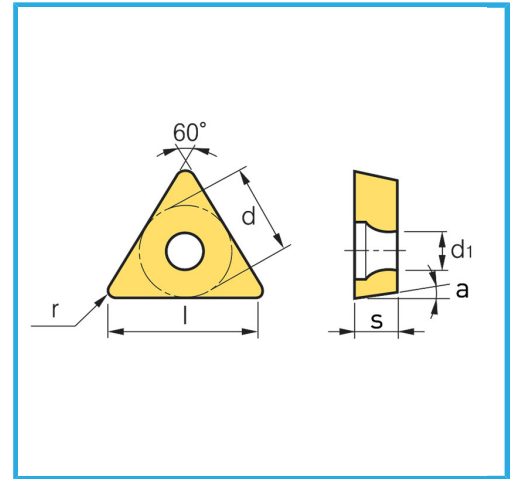

POSITIV.

Abmessungen

d	3.40 mm
l	9.63 mm
s	2.38 mm
r	0.40 mm
d1	2.50 mm
a°	7°
Pack	10
Bruttogewicht	0,02 kg
EAN-Code	8012667234317

Box