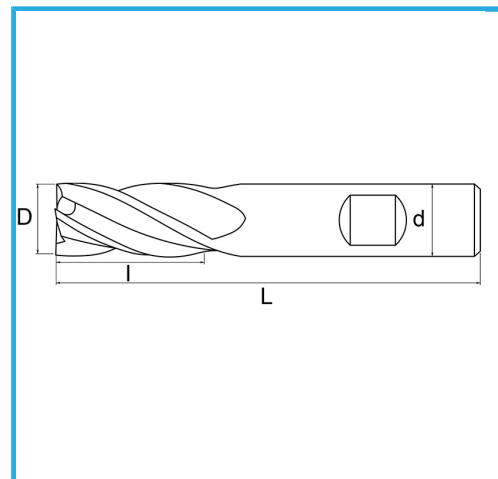

PER FINITURA, GAMBO CILINDRICO, ATTACCO WELDON, SERIE NORMALE.

€9,30

D	5 mm
d	6 mm
I	13 mm
Z	4
L	57 mm
Peso lordo	0,01 kg
Dimensioni imballo	85 x 13 x 13 h mm
Codice EAN	8012667217204

Scatola

-

-

Esterna

844