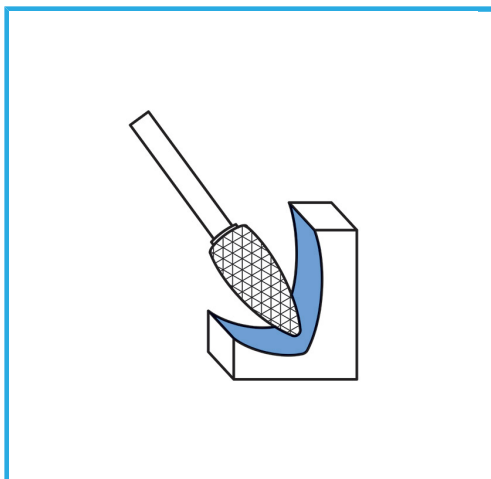

IN METALLO DURO CON TAGLIO INCROCIATO.

**€86,40**  
~~€107,00~~

**Gambo**  
**Peso lordo**  
**Dimensioni imballo**  
**Codice EAN**

Ø 6 mm  
0,32 kg  
140x110x25 h mm  
8012667213060

Scatola

HM

8 Pcs